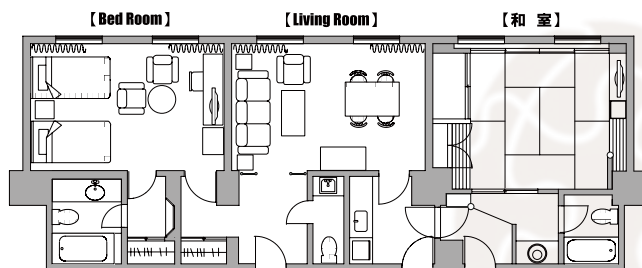

# 2部屋でコネクティングルーム

《ご朝食つき》

～ファミリーやお仲間に嬉しい宿泊プラン～

2部屋・4名様でご利用

青森国際ホテルに、1部屋しかないスイートルーム(60平米)と和室(8畳間)が室内内側のドアでつながっているコネクティングルームです。廊下に出ることがなくお互いのお部屋を行き来できるほか、テレビはもちろん、お風呂や洗面台・トイレもそれぞれのお部屋についておりますので、2世帯住宅にいるかのような気分でご利用いただけます。

### コネクティングルーム

面積  
 ベッドルーム 30㎡  
 リビングルーム 30㎡  
 和室 8畳間

【廊下】

日にちによっては満室の日がございますので、詳しくは  
**017-722-4321**へ  
 お問い合わせくださいませ

aomori kokusai hotel

〒030-0801 青森県青森市新町1-6-18 青森国際ホテル

検索

(代) ☎017-722-4321 FAX 017-735-2662