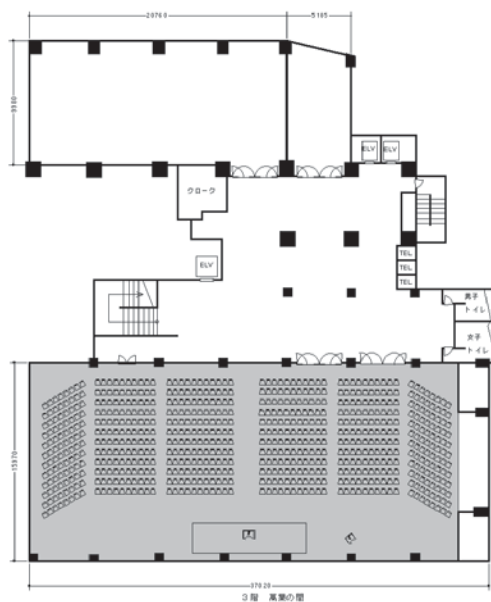

萬葉の間

レイアウト例

青森国際ホテル最大のバンケットホール。
 婚礼・会議・展示会など幅広く
 ご利用いただいております。

スペース / 37m×16m シアター / 800名
 スクール / 400名 着席 / 400名 立食 / 1,000名

備品類.....
 マイク、ワイヤレス、VTR、DVD、大型スクリーン、
 プロジェクター、ムービングライト、演台、白板、黒板

シアタースタイル

スクールスタイル

口の字スタイル

円卓スタイル

立食スタイル