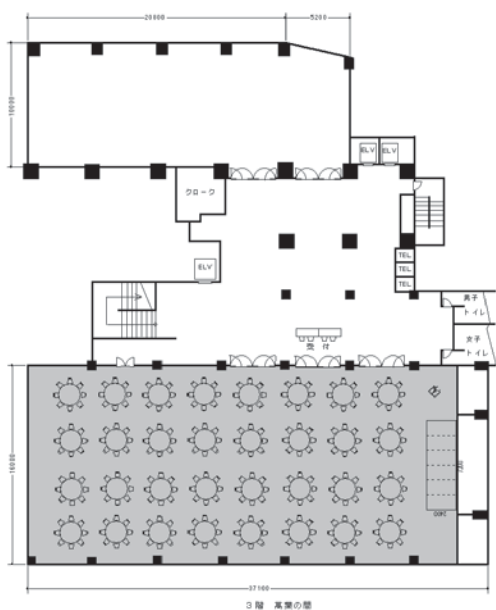

萬葉の間

レイアウト例

青森国際ホテル最大のバンケットホール。
 婚礼・会議・展示会など幅広く
 ご利用いただいております。

スペース / 37m×16m シアター / 800名
 スクール / 400名 着席 / 400名 立食 / 1,000名

備品類.....
 マイク、ワイヤレス、VTR、DVD、大型スクリーン、
 プロジェクター、ムービングライト、演台、白板、黒板

シアタースタイル

スクールスタイル

口の字スタイル

円卓スタイル

立食スタイル