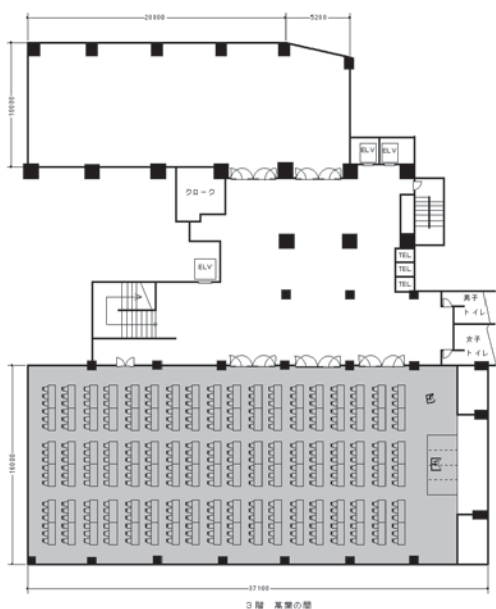

萬葉の間

レイアウト例

青森国際ホテル最大のバンケットホール。
 婚礼・会議・展示会など幅広く
 ご利用いただいております。

スペース / 37m×16m シアター / 800名
 スクール / 400名 着席 / 400名 立食 / 1,000名

備品類.....
 マイク、ワイヤレス、VTR、DVD、大型スクリーン、
 プロジェクター、ムービングライト、演台、白板、黒板

シアタースタイル

スクールスタイル

口の字スタイル

円卓スタイル

立食スタイル