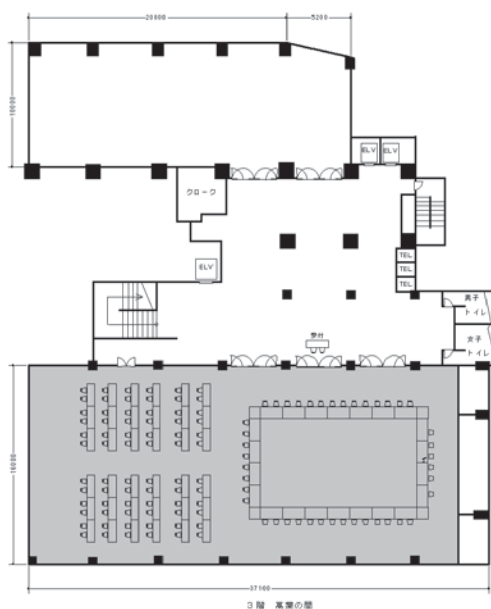

萬葉の間

レイアウト例

青森国際ホテル最大のバンケットホール。
 婚礼・会議・展示会など幅広く
 ご利用いただいております。

スペース / 37m×16m シアター / 800名
 スクール / 400名 着席 / 400名 立食 / 1,000名

備品類.....
 マイク、ワイヤレス、VTR、DVD、大型スクリーン、
 プロジェクター、ムービングライト、演台、白板、黒板

シアタースタイル

スクールスタイル

口の字スタイル

円卓スタイル

立食スタイル