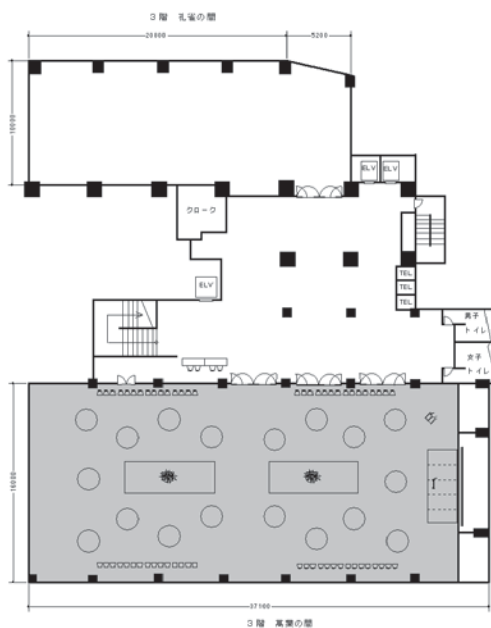

萬葉の間

レイアウト例

青森国際ホテル最大のバンケットホール。
 婚礼・会議・展示会など幅広く
 ご利用いただいております。

スペース / 37m×16m シアター / 800名
 スクール / 400名 着席 / 400名 立食 / 1,000名

備品類.....
 マイク、ワイヤレス、VTR、DVD、大型スクリーン、
 プロジェクター、ムービングライト、演台、白板、黒板

シアタースタイル

スクールスタイル

口の字スタイル

円卓スタイル

立食スタイル